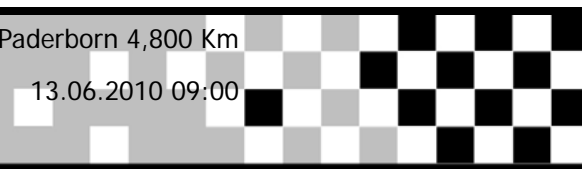

ADAC Ostwestfalen-Lippe e.V.

11. ADAC Enduro-Rallye Senne

Nach Runden sortiert

Gruppe 1

Alte Schanze, Paderborn 4,800 Km

2h Rennen

13.06.2010 09:00

Rennen started at 9:04:56