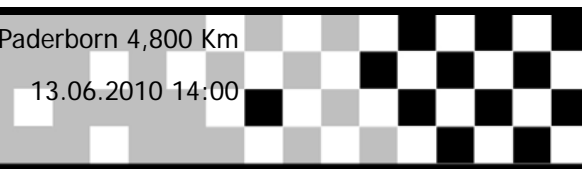

Nach Runden sortiert

Gruppe 3

Alte Schanze, Paderborn 4,800 Km

2h Rennen

13.06.2010 14:00

Rennen started at 14:20:55

Pos.	St.Nr.	Name	Wohnort	Verein	Klasse	Rnd.	Gesamtzeit	Diff.	Beste Zeit.
10	276	Ralf Brockmann	Bad Essen		3	11	2:08:01.362	2 Runden	10:26.855
11	278	Andreas Mennemeier	Salzkotten		3	11	2:08:48.312	2 Runden	10:44.114
12	274	Mirko Schäfer	Lübbrechtsen		3	11	2:12:51.828	2 Runden	10:43.313
13	620	Torsten Rademacher	Gnarrenburg		3	10	2:04:22.894	3 Runden	11:31.257
14	291	Andree Knust	Bestwig		3	10	2:05:53.142	3 Runden	11:30.815
15	553	Matthias Hubo	Remscheid		3	10	2:06:33.329	3 Runden	11:55.941
16	542	Ingo Kloss	Schwaney	MSC Schlangen e.V.i	3	10	2:11:19.778	3 Runden	12:00.437
17	242	Dominik Rimm	Lügde		3	9	2:05:02.397	4 Runden	11:55.126
18	282	Ralf Putze	Bad Essen		3	8	2:05:29.268	5 Runden	13:20.723
19	284	Hennak Thoren	Lage		3	8	2:06:47.600	5 Runden	12:49.115
20	289	Oliver Gryska	Bielefeld		3	7	2:04:05.816	6 Runden	15:52.471
21	290	Jens Müller	Warstein		3	7	2:08:58.686	6 Runden	12:30.439
22	279	Michael Niggemann	Warstein		3	6	2:05:48.962	7 Runden	15:46.363