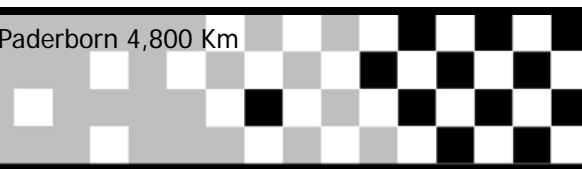

11. ADAC Enduro-Rallye Senne

Gesamt Alte Schanze, Paderborn 4,800 Km

Gesamt

Pos.	St.Nr.	Name	Klasse	Rnd.	Gesamtzeit	Diff.	R1.	R2.
1	204	Mark Risse	1	14	2:03:59.777		-	14 [2:03:59.777]
2	317	Patric Holz	1	14	2:12:58.459	8:58.682	-	14 [2:12:58.459]
3	75	Jörg Szillat	1	14	2:13:28.901	9:29.124	-	14 [2:13:28.901]
4	624	Stefan Montag	1	13	2:06:11.673	1 Runde	-	13 [2:06:11.673]
5	267	Ulf Stockmann	3	13	2:06:22.532	10.859	-	13 [2:06:22.532]
6	223	Mario Fräßdorf	1	13	2:07:09.003	57.330	-	13 [2:07:09.003]
7	81	Kai Overkott	1	13	2:08:02.983	1:51.310	-	13 [2:08:02.983]
8	606	Andreas Lehmkuhl	1	13	2:09:07.255	2:55.582	-	13 [2:09:07.255]
9	272	Tim Szillat	3	13	2:09:17.484	3:05.811	-	13 [2:09:17.484]
10	292	Tobias Manthey	3	13	2:10:26.372	4:14.699	-	13 [2:10:26.372]
11	280	Patrick Polissidis	3	13	2:11:28.088	5:16.415	-	13 [2:11:28.088]
12	501	Martin Reisener	1	13	2:11:46.767	5:35.094	-	13 [2:11:46.767]
13	117	Frank Knollenborg	1	12	2:04:11.375	2 Runden	-	12 [2:04:11.375]
14	288	René Martin	3	12	2:05:14.753	1:03.378	-	12 [2:05:14.753]
15	27	Joe Robson	9	12	2:05:53.640	1:42.265	-	12 [2:05:53.640]
16	415	Jörn Veenas	3	12	2:07:46.019	3:34.644	-	12 [2:07:46.019]
17	414	Sebastian Stube	1	12	2:08:07.987	3:56.612	-	12 [2:08:07.987]
18	421	Benedikt Müller	1	12	2:08:25.921	4:14.546	-	12 [2:08:25.921]
19	31	Torsten Szillat	9	12	2:08:47.676	4:36.301	-	12 [2:08:47.676]
20	269	Thomas Pintal	3	12	2:10:30.570	6:19.195	-	12 [2:10:30.570]
21	518	Adriano Fenu	1	12	2:10:59.559	6:48.184	-	12 [2:10:59.559]
22	77	Jens Althoff	1	12	2:13:17.288	9:05.913	-	12 [2:13:17.288]
23	41	Daniel Wickermeier	9	12	2:13:43.038	9:31.663	-	12 [2:13:43.038]
24	283	Ulf Rochna	3	12	2:13:58.102	9:46.727	-	12 [2:13:58.102]
25	38	Heiko Gehring	9	11	2:04:40.625	3 Runden	-	11 [2:04:40.625]
26	271	Ingo Rothaus	3	11	2:07:53.242	3:12.617	-	11 [2:07:53.242]
27	276	Ralf Brockmann	3	11	2:08:01.362	3:20.737	-	11 [2:08:01.362]
28	278	Andreas Mennemeier	3	11	2:08:48.312	4:07.687	-	11 [2:08:48.312]
29	37	Sascha Bartels	9	11	2:10:26.852	5:46.227	-	11 [2:10:26.852]
30	887	Markus Tito	7	11	2:10:40.810	6:00.184	11 [2:10:40.810]	-
31	162	Torsten Landwehr	2	11	2:11:42.533	7:01.908	-	11 [2:11:42.533]
32	39	Klaus Hesselmann	9	11	2:11:46.551	7:05.926	-	11 [2:11:46.551]
33	163	Lutz Hunger	2	11	2:12:14.608	7:33.983	-	11 [2:12:14.608]
34	274	Mirko Schafer	3	11	2:12:51.828	8:11.203	-	11 [2:12:51.828]
35	712	Frank Sauer	7	11	2:13:33.335	8:52.709	11 [2:13:33.335]	-
36	877	Bill Buckley	7	11	2:15:58.767	11:18.141	11 [2:15:58.767]	-
37	881	Olaf Scheffran	7	11	2:18:54.964	14:14.338	11 [2:18:54.964]	-
38	774	Sascha Kairies	7	11	2:19:44.942	15:04.316	11 [2:19:44.942]	-
39	891	Bernhardt Schnubel	7	11	2:23:08.192	18:27.566	11 [2:23:08.192]	-
40	620	Torsten Rademacher	3	10	2:04:22.894	4 Runden	-	10 [2:04:22.894]
41	291	Andree Knust	3	10	2:05:53.142	1:30.248	-	10 [2:05:53.142]
42	553	Matthias Hubo	3	10	2:06:33.329	2:10.435	-	10 [2:06:33.329]
43	418	Frank Vrielmann	1	10	2:06:37.414	2:14.520	-	10 [2:06:37.414]
44	28	Markus Rolf	9	10	2:08:25.754	4:02.860	-	10 [2:08:25.754]
45	542	Ingo Kloss	3	10	2:11:19.778	6:56.884	-	10 [2:11:19.778]
46	24	Steve Key	9	10	2:11:55.702	7:32.808	-	10 [2:11:55.702]
47	21	Glenn Bradford	9	10	2:12:02.682	7:39.788	-	10 [2:12:02.682]
48	728	Bernd Schindewolf	7	10	2:12:54.925	8:32.030	10 [2:12:54.925]	-