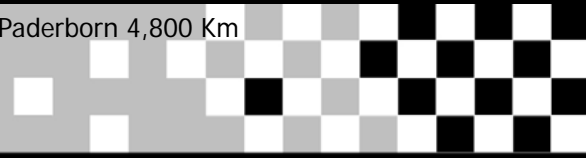

Zeitnahmekommissar & Auswertung: Ralf Grote

Orbits

Fahrtleiter: Steffan Mann

11. ADAC Enduro-Rallye Senne

Gesamt Alte Schanze, Paderborn 4,800 Km

Gesamt

Pos.	St.Nr.	Name	Klasse	Rnd.	Gesamtzeit	Diff.	R1.	R2.
145	573	Thorben Zaeske	6	0			0 []	-
146	576	Thorben Jasper	6	0			0 []	-
147	23	Manson Key	9	0			-	0 []
148	22	Bastian Hemp	9	0			-	0 []
149	586	Philipp Helling	6	0			0 []	-