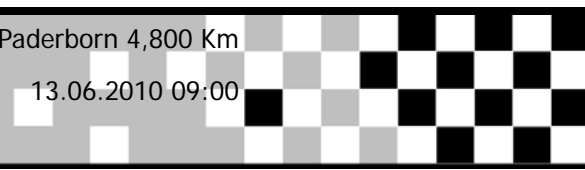

11. ADAC Enduro-Rallye Senne

Nach Runden sortiert

Gruppe 1

Alte Schanze, Paderborn 4,800 Km

2h Rennen

13.06.2010 09:00

Rennen started at 9:04:56

Pos.	St.Nr.	Name	Wohnort	Verein	Klasse	Rnd.	Gesamtzeit	Diff.	Beste Zeit.
NF	811	Volker Weinreich	Bielefeld		7	2	42:44.481	NF	28:05.992
NF	876	Oliver Böttcher	Welper		7	2	58:16.842	NF	39:52.246
NF	878	Thomas Hohlfeld	Herford		7	2	1:28:20.108	NF	1:01:50.564
NF	861	Berthold Schmitz	Münster		7	1	23:43.411	NF	
NF	892	Jörg Haase	Winterberg		7	1	26:55.528	NF	
NF	779	Volker Hausberg	Münster		7	1	43:55.647	NF	

Vorsprung	Durchschn.Geschw.	Beste Rundenzeit	Beste Geschw.	Beste Runde von
2:52.525	24,242	11:02.779	26,072	712 - Frank Sauer

Zeitnahmekommissar & Auswertung: Ralf Grote

Orbits

Fahrtleiter: Steffan Mann