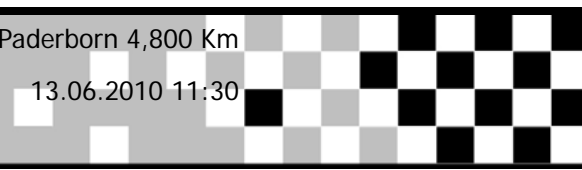

11. ADAC Enduro-Rallye Senne

Nach Runden sortiert

Gruppe 2

Alte Schanze, Paderborn 4,800 Km

2h Rennen

13.06.2010 11:30

Rennen started at 11:52:24

Pos.	St.Nr.	Name	Wohnort	Verein	Klasse	Rnd.	Gesamtzeit	Diff.	Beste Zeit.
1	936	Bernhard Welslau	Paderborn-Elsen		8	15	2:07:31.038		8:08.137
2	928	Marc Braesicke	Radevormwald		8	15	2:10:57.971	3:26.933	8:21.737
3	983	Christian Kischel	Beckum		8	15	2:14:33.306	7:02.268	8:29.872
4	932	Norbert Schatten	Geldern		8	15	2:15:02.901	7:31.863	8:34.843
5	924	Markus Geis	Dortmund	Schittko KTM OK-Ra	8	14	2:09:21.388	1 Runde	8:42.065
6	949	Christian Vehrs	Tespe		8	14	2:09:38.878	1 Runde	8:48.833
7	927	Oliver Kraus	Dortmund		8	14	2:12:28.529	1 Runde	8:41.781
8	946	Alfred Schäfers	Lingen		8	14	2:13:43.111	1 Runde	8:53.167
9	934	Jörg Hecker	Dornum		8	14	2:16:51.102	1 Runde	9:00.772
10	984	Daniel Voss	Lichtenau		8	13	2:08:16.463	2 Runden	9:21.499
11	982	Andreas Müller	Hille		8	13	2:10:30.194	2 Runden	9:42.989
12	942	Dirk Hohnemann	Emsbueren		8	12	2:11:01.029	3 Runden	10:15.831
13	973	Volker Wilhelm	Walpkappel		8	12	2:12:47.449	3 Runden	10:13.085
14	972	Marcel Heinze	Bad Salzuflen		8	7	2:09:34.208	8 Runden	12:31.956

Nicht Klassifiziert

NF	985	Lothar Richter	Schloss Holte-Stukenbr		8	10	1:52:58.898	NF	10:33.151

Vorsprung	Durchschn.Geschw.	Beste Rundenzeit	Beste Geschw.	Beste Runde von
3:26.933	33,878	8:08.137	35,400	936 - Bernhard Welslau

Zeitnahmekommissar & Auswertung: Ralf Grote

Orbits

Fahrtleiter: Steffan Mann